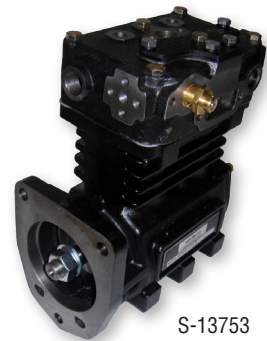

MATING COMPONENTS

GOVERNOR
(S-6106)

S-17326

S-13753

NEWSTAR #:	REPLACEMENT FOR CAT #:	REPLACEMENT FOR BENDIX [®] #:	PRODUCT INFORMATION:
S-17326	118-2798	065683	5001788
	118-2806	065684	5001789
	131-6679	109816	5002032
	131-6680	109824	5002033
	132-9813	109860	5002652
	132-9814	109863	5002713
	133-7032	109864	5002984
	143-9185	800256	5003228
	164-7564	800292	5003229
	215-8055	5001522	5003230
	OR-3845	5001523	5003234
	OR-4740	5001533	5003235
	OR-8253	5001534	5003236
	OR-8340	5001773	5005419
	OR-8341	5001774	5005478
S-13753		065465	5003231
		5008609	5003232
	102-9551	109138	5002983
	102-9553	109139	5005422
	139-9009	065466	5005491
	143-9186	109142	5005421
	164-7566	109319	5005496
	164-7567	109141	5005790
	167-1288	109322	5005492
	61-3909	800291	5007469
	9Y-6320	109321	5007471
	OR-8442	5002082	5007468
		5002826	5007471
		800725	
			CAT 3406E, 3176J, C15 & C16 Applications No Rear Cover Studs, Includes Safety Valve